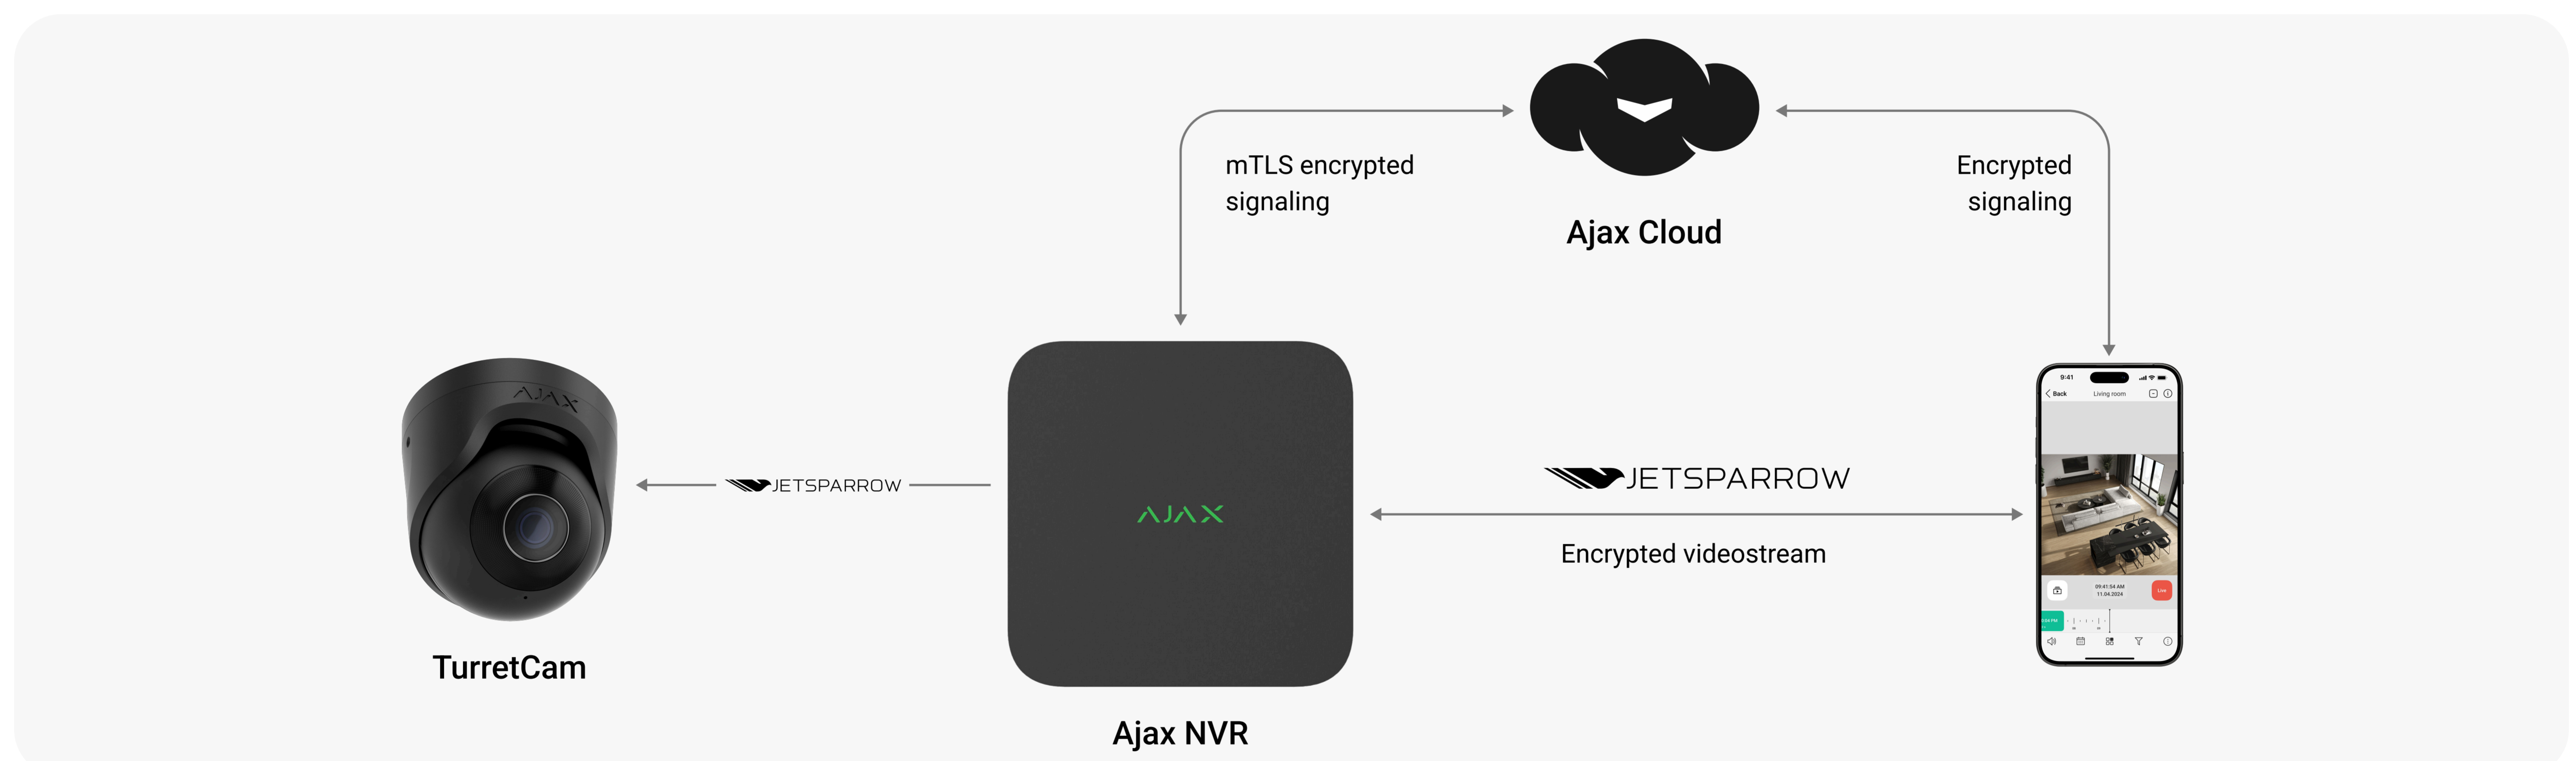

#### TurretCam (8 Mp/2.8 mm)

Bekabelde IP-beveiligingscamera met een resolutie van maximaal 3.840 × 2.160 px en een kijkhoek van 100°–110°

#### TurretCam (5 Mp/4 mm)

Bekabelde IP-beveiligingscamera met een resolutie van maximaal 2.880 × 1.620 px en een kijkhoek van 75°–85°

#### TurretCam (8 Mp/4 mm)

Bekabelde IP-beveiligingscamera met een resolutie van maximaal 3.840 × 2.160 px en een kijkhoek van 75°–85°

## Zo werkt het

TurretCam werkt naadloos omdat Ajax Cloud wordt gebruikt voor het verzenden van systeemgebeurtenissen, terwijl de bedrijfseigen JetSparrow-technologie garant staat voor snelle peer-to-peer-overdracht van videogegevens. Met de AI-analysefuncties kan TurretCam verschillende soorten objecten detecteren en herkennen, zoals mensen, voertuigen en huisdieren. Hierdoor neemt het bewakingssysteem alleen relevante gebeurtenissen op en gebruikt het minder opslagruimte. Om de bewaking precies selectief te maken, is het mogelijk om camera's alleen in te schakelen wanneer het systeem is ingeschakeld.