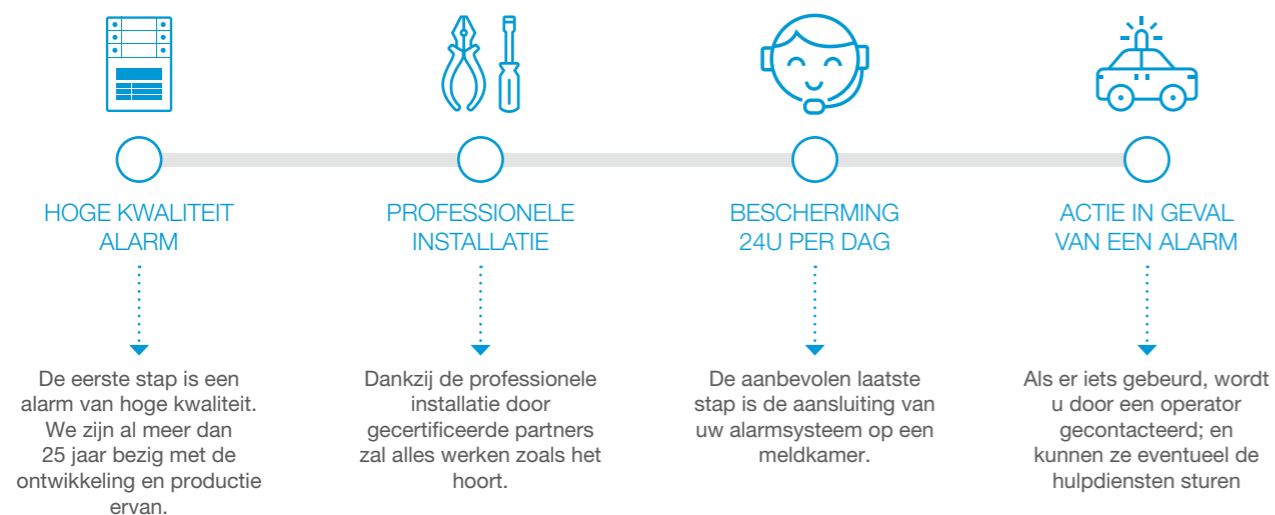

Voor een veilige en comfortabele woning

Het alarmbeveiligingssysteem JABLOTRON 100+ met zijn unieke MyJABLOTRON app

JABLOTRON
CREATING ALARMS

Echte veiligheid en een breed toepassingsbereik

U kunt het alarmsysteem JABLOTRON 100+ gebruiken zowel op kleine als grote locaties. Het biedt behalve beveiliging ook slimme functies. Het gehele systeem kan op afstand bediend worden via de app MyJABLOTRON en verbonden worden met een meldkamer.

Vier stappen tot veiligheid

94 duizend

Mensen bedienen hun Jablotron-alarmen via de MyJABLOTRON app.

128 apparaten

U kunt tot 128 apparaten in uw huis of tuin bedienen dankzij de JABLOTRON 100+.

7 jaar

Voor alle producten, u kunt ook een met 5 jaar uitgebreide serviceondersteuning krijgen.

Intuïtieve 2-knops bediening

Het JABLOTRON 100+ beveiligingssysteem is zo eenvoudig te bedienen, dat alles te regelen valt met één hand, terwijl u de boodschappentas nog vasthoudt in uw andere hand. Het enige wat u hoeft te doen is om de toets op het betreffende segment in te drukken en uzelf te autoriseren. Als u in de toekomst bijvoorbeeld een garage toevoegt, kan het aantal segmenten op elk moment zonder problemen worden uitgebreid.