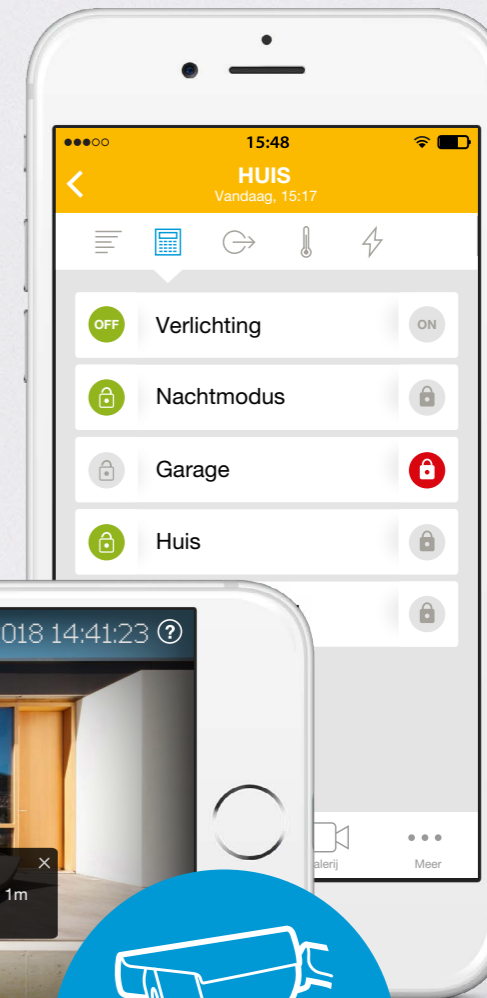

Intuïtieve 2-knops bediening

Het JABLOTRON 100+ beveiligingssysteem is zo eenvoudig te bedienen, dat alles te regelen valt met één hand, terwijl u de boodschappentas nog vasthoudt in uw andere hand. Het enige wat u hoeft te doen is om de toets op het betreffende segment in te drukken en uzelf te autoriseren. Als u in de toekomst bijvoorbeeld een garage toevoegt, kan het aantal segmenten op elk moment zonder problemen worden uitgebreid.

Bestuur uw woning op een andere manier

Mobiele applicatie

Smartwatch

Besturing

Blijf overal up-to-date met MyJABLOTRON

Of u nu op vakantie bent of in een rij staat in een supermarkt, u kunt uw alarm en alle apparaten op afstand bedienen. En als er iets gebeurt bij u thuis, zal de toepassing u onmiddellijk op de hoogte stellen, idealiter met een video of foto van de situatie.

Eenvoudige bediening

De applicatie is net zo eenvoudig te bedienen als het klavier. Het maakt niet uit of u uw garage op afstand wilt bedienen of de verwarming aan wilt zetten voordat u aankomt.

Melding van gebeurtenissen

Dankzij PUSH-meldingen, e-mails of SMS-berichten bent u onmiddellijk op de hoogte gebracht van eventuele alarmen, maar ook bijv. temperaturdalingen.

Laatste informatie

Bekijk alle cameraopnames of foto's. Deze kunnen eenvoudig worden gedownload naar uw telefoon. In de app kunt u ook de geschiedenis van evenementen of het elektriciteitsverbruik bekijken.