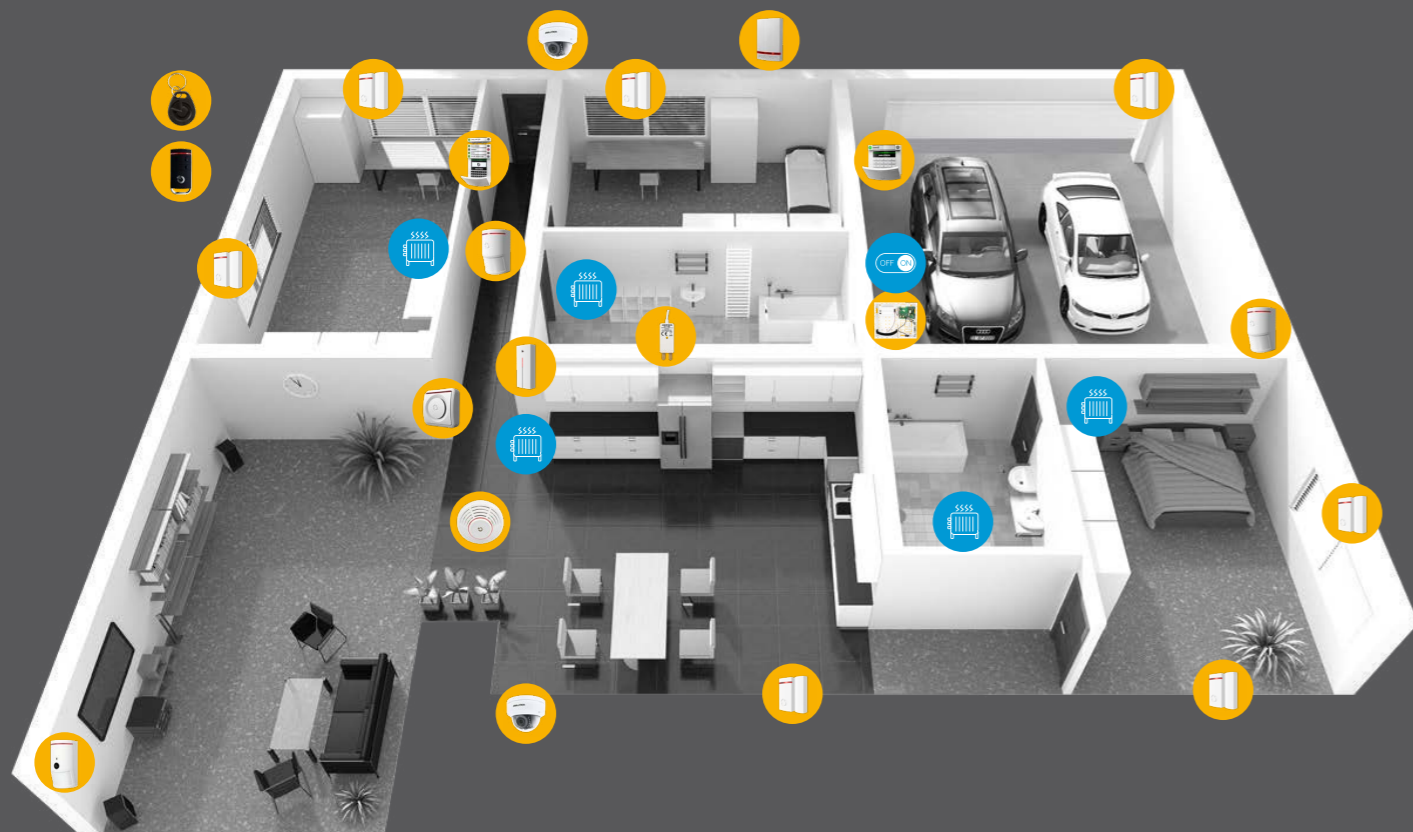

Voorbeeldinstallatie voor een familiehuus

Of u nu kiest voor een bedrade of draadloze oplossing, om het bereik en de exacte prijs van de installatie te bepalen, moet het gebouw worden geïnspecteerd door een gecertificeerde installatiepartner.

CENTRALE

Het besturingsbrein dat u informeert over een alarm of over de terugkeer van de kinderen van school. Bovendien beheert het het volledige systeem op basis van uw instructies.

KLAVIER

Het klavier wordt gebruikt om apparaten vanaf één punt in te stellen, uit te schakelen en te bedienen. Een ander klavier kan worden gebruikt om b.v. alleen de garage te bedienen.

BEWEGINGSDETECTOR

Hij bewaakt bewegingen in een kamer tot een afstand van 12 m. Bij het detecteren van een vreemde persoon zal hij een alarm activeren zonder te reageren op huisdieren.

FOTOVERIFICATIE BEWEGINGSDETECTOR

Naast een alarm stuurt hij ook foto's vanaf de bewaakte locatie. Dit is om u te informeren wat er precies gebeurt bij u thuis.

GLASBREUKDETECTOR

Hij is in staat om het geluid van brekend glas te herkennen om een alarm te activeren voordat een inbreker in uw huis indringt.

OPENINGSDETECTOR

De detector beschermt ramen en deuren en als ze gewelddadig worden geopend, activeert hij het alarm. Zo kan hij over u waken zelfs als u slaapt.

BRANDEDETECTOR

Hij kan rook of een verhoogde temperatuur herkennen en u waarschuwen voordat er brand uitbreekt.

WATERDETECTOR

Het systeem kan een waterlek herkennen en u op tijd informeren. Bovendien zal het systeem de toevoer automatisch afsluiten om grotere schade te voorkomen.

BINNENSIRENE

De sirene klinkt in geval van alarm, waardoor inbrekers worden ontmoedigd en de gebruiker wordt gewaarschuwd. Bovendien vervult hij ook de functie van een bel.

BUITENSIRENE

De sirene informeert de buurt over een inbraak in uw huis. U kunt de witte, grijze of roestvrijstalen kleur kiezen.

BESTURINGSCHIP

Hij wordt gebruikt voor een eenvoudige en veilige identificatie binnen de alarmbesturing. Op deze manier weet u precies wie het systeem heeft bediend en wanneer.

AFSTANDEBEDIENING

Hiermee kunt u op afstand het alarm en alle apparaten in uw huis bedienen. U kunt dezelfde Afstandbediening ook voor uw bedrijf gebruiken.

VIDEOVERIFICATIECAMERA

In geval van een alarm stuurt deze een één-minuut video vanaf de bewaakte locatie. Hiermee kunt u zien, hoe de situatie er uitzag voor en na de gebeurtenis.

AUTOMATISERING

Deze maakt bediening van lichten, stopcontactcircuits, zonnewering, garagedeuren of zwembadfiltratie en irrigatie van het gazon mogelijk. Het systeem informeert u ook tijdig dat het elektriciteitsverbruik of de temperatuur is overschreden.

VERWARMING

Een thermostaat regelt afzonderlijk de temperatuur in elke kamer op basis van specifieke programma's. De instellingen kunnen op elk moment worden gewijzigd, zelfs op afstand.