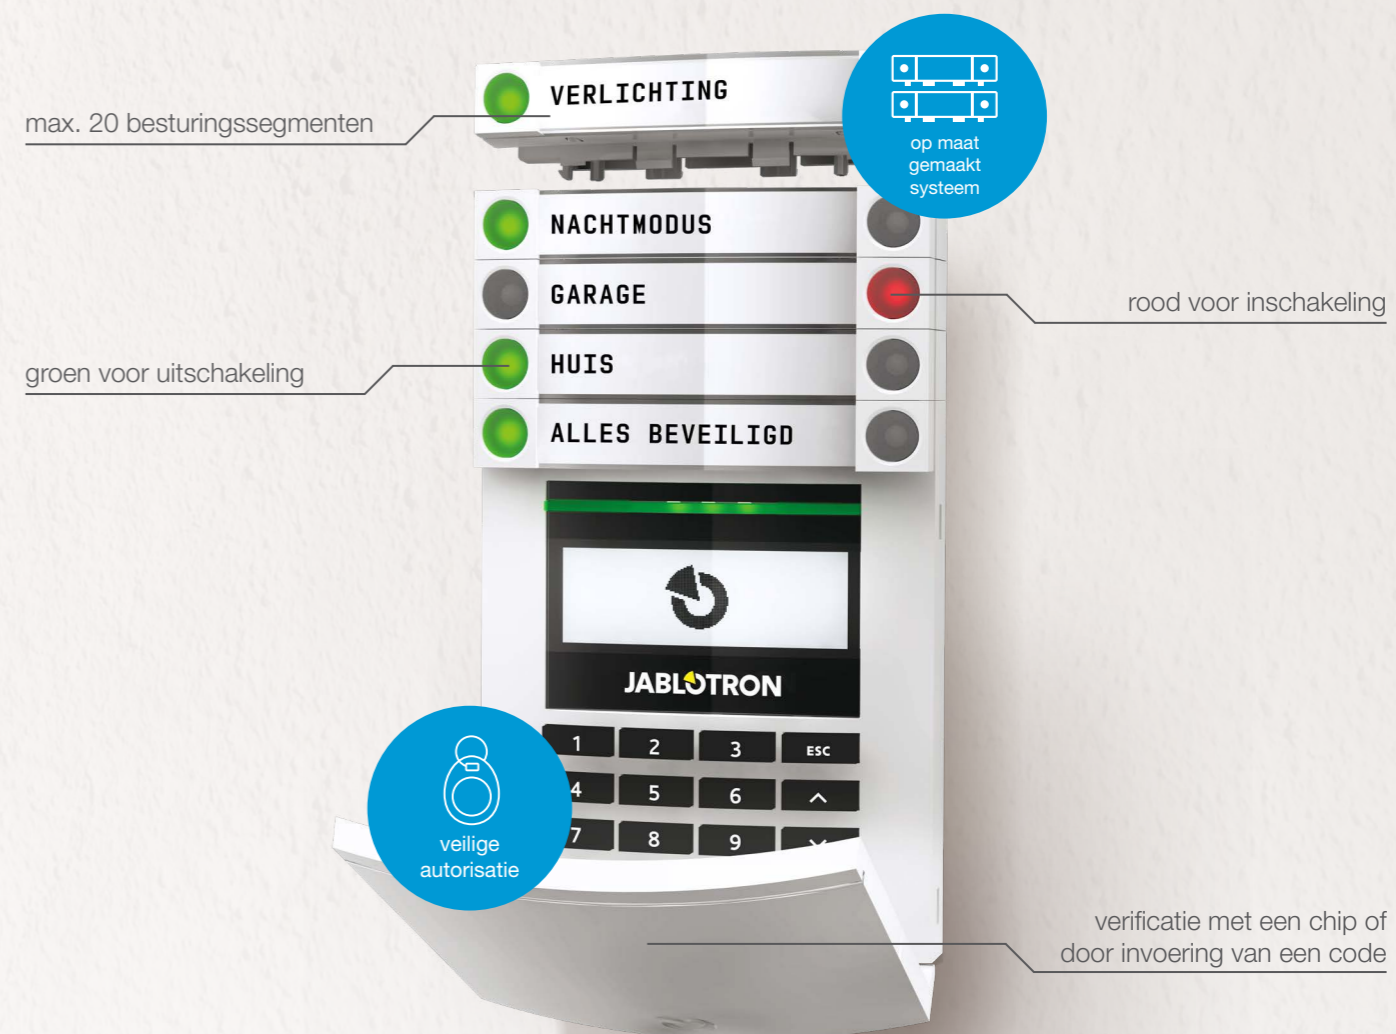

Voor een veilige en comfortabele woning

Het alarmbeveiligingssysteem JABLOTRON 100+ met zijn unieke MyJABLOTRON app

JABLOTRON
CREATING ALARMS

Echte veiligheid en een breed toepassingsbereik

U kunt het alarmsysteem JABLOTRON 100+ gebruiken zowel op kleine als grote locaties. Het biedt behalve beveiliging ook slimme functies. Het gehele systeem kan op afstand bediend worden via de app MyJABLOTRON en verbonden worden met een meldkamer.

Vier stappen tot veiligheid

94 duizend

Mensen bedienen hun Jablotron-alarmen via de MyJABLOTRON app.

128 apparaten

U kunt tot 128 apparaten in uw huis of tuin bedienen dankzij de JABLOTRON 100+.

7 jaar

Voor alle producten, u kunt ook een met 5 jaar uitgebreide serviceondersteuning krijgen.

Intuïtieve 2-knops bediening

Het JABLOTRON 100+ beveiligingssysteem is zo eenvoudig te bedienen, dat alles te regelen valt met één hand, terwijl u de boodschappentas nog vasthoudt in uw andere hand. Het enige wat u hoeft te doen is om de toets op het betreffende segment in te drukken en uzelf te autoriseren. Als u in de toekomst bijvoorbeeld een garage toevoegt, kan het aantal segmenten op elk moment zonder problemen worden uitgebreid.

Bestuur uw woning op een andere manier

Mobiele applicatie

Smartwatch

Besturing

Blijf overal up-to-date met MyJABLOTRON

Of u nu op vakantie bent of in een rij staat in een supermarkt, u kunt uw alarm en alle apparaten op afstand bedienen. En als er iets gebeurt bij u thuis, zal de toepassing u onmiddellijk op de hoogte stellen, idealiter met een video of foto van de situatie.