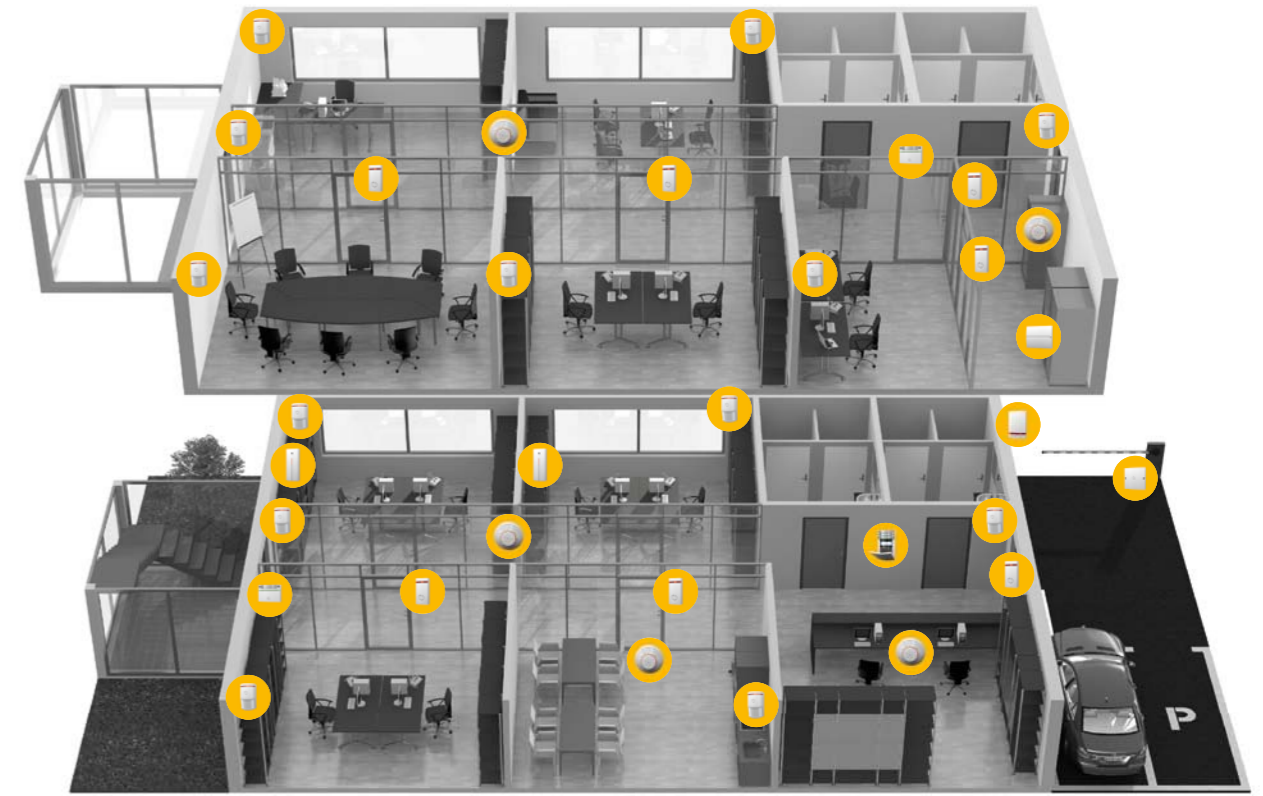

Controle paneel

Het controlepaneel kan bediend worden door **maximaal 300 gebruikers**. Ten behoeve van systeembesturing zijn er bus-bekabelde en volledig draadloze versies van de toegang modules. Deze zijn allemaal uitgerust met een RFID-lezer, een toetsenbord en een display, afhankelijk van het model. **Controle segmenten** aangesloten op de modules passen een **simpele stoplicht logica toe** voor de eenvoudige bediening van de individuele secties, uitgangen, noodoproepen of systeem statusweergave. Doordat de controle segmenten fel groene en rode LED signalen hebben, is de status van de individuele secties en uitgangen van het JABLOTRON 100 systeem, **voor iedere gebruiker direct begrijpelijk** bij eerste gebruik. Het systeem wordt aangestuurd door het indrukken van de knop van het gewenste segment en bevestigd door een code in te voeren of het toepassen van een RFID-kaart of chip.

Detectie