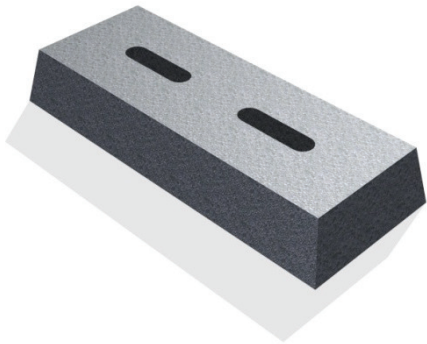

Accessoires

Demontabel Camera Opzetstuk
(met neiging)

Artikelnummer: 65.3022.3016

Tweevoudige Camera Uithouder

Artikelnummer: 65.3022.2008

Drievoudige Camera Uithouder

Artikelnummer: 65.3125.3002

Dome uithouder

Artikelnummer: 65.9036.3002

LET OP:

Aansluiting is 1-1/2" BSP buitenschroefdraad
(Levering is incl. sok 1-1/2" BSP).

Accessoires

Inklimebeveiliging

Artikelnummer: 70.60.063.002

Betonnen stabilisatieplaat

Artikelnummer: 65.3022.2007

Bevestigingsbeugel

voor betonnen stabilisatieplaat

T.b.v. CVK / CVKK

Artikelnummer: 70.7076.4002

Bevestigingsbeugel

voor betonnen stabilisatieplaat

T.b.v. CKKK

Artikelnummer:

70.7076.4003 (120mm x 80mm)

70.7076.4004 (80mm x 120mm)

Accessoires

Aansluitblok

Artikelnummer: 70.7096.3009

Uitvoering

Het Aansluitblok van het type 5L is voorzien van een kabelzadel voor max. 2 kabels van 23 mm. ten behoeve van de trekcontlasting, een litzedraad met oog voor de aarding en een aardklem van 4 mm². De montageplaat is geschikt voor het vervaardigen van een vijftal aansluitingen van 2.5 mm² en een tweetal aansluitingen van 10 mm². Tevens is de klemstrook voorzien van een glaszekering van 6,3A en een maximaal aansluitvermogen van 1kW.