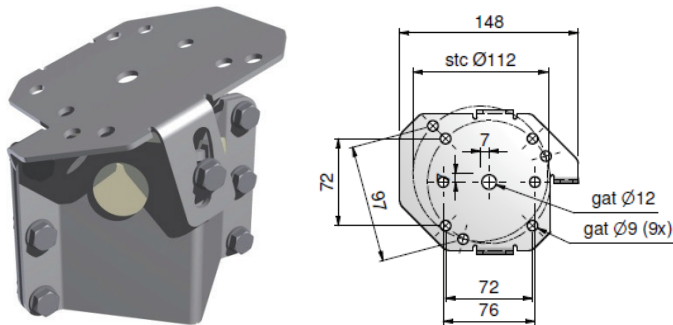

Accessoires

Demontabel Camera Opzetstuk
(met neiging)

Artikelnummer: 65.3022.3016

Tweevoudige Camera Uithouder

Artikelnummer: 65.3022.2008

Drievoudige Camera Uithouder

Artikelnummer: 65.3125.3002

Dome uithouder

Artikelnummer: 65.9036.3002

LET OP:

Aansluiting is 1-1/2" BSP buitenschroefdraad
(Levering is incl. sok 1-1/2" BSP).

Accessoires

Inklimebeveiliging

Artikelnummer: 70.60.063.002

Betonnen stabilisatieplaat

Artikelnummer: 65.3022.2007

70.7076.4003 (120mm x 80mm)

70.7076.4004 (80mm x 120mm)

Accessoires

Aansluitblok

Artikelnummer: 70.7096.3009

Uitvoering

Het Aansluitblok van het type 5L is voorzien van een kabelzadel voor max. 2 kabels van 23 mm. ten behoeve van de trekcontlasting, een litzedraad met oog voor de aarding en een aardklem van 4 mm². De montageplaat is geschikt voor het vervaardigen van een vijftal aansluitingen van 2.5 mm² en een tweetal aansluitingen van 10 mm². Tevens is de klemstrook voorzien van een glaszekering van 6,3A en een maximaal aansluitvermogen van 1kW.

Technische informatie

Accessoires

Artikelnummer	Omschrijving	Afmeting [mm]	Aansluit- diameter [mm]	Gewicht [Kg]
65.3022.3016	Demontabel camera opzetstuk (met neiging)	150	76	1.4
65.3022.2008	Tweevoudige camera uithouder	1000 x 534	76	10.3
65.3125.3002	Drievoudige camera uithouder	1000 x 676	76	12.0
65.9036.3002	Dome uithouder	930 x 275	76	10.0
70.60.063.002	Inklimbeveiliging	312 x 518	76	3.6