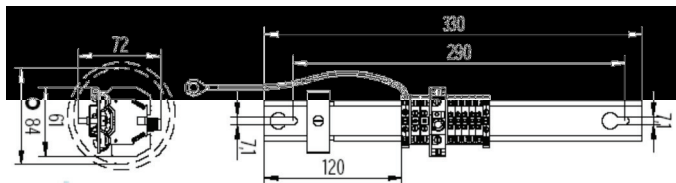

Bevestigingsbeugel

voor betonnen stabilisatieplaat

T.b.v. CVK / CVKK

Artikelnummer: 70.7076.4002

Bevestigingsbeugel

voor betonnen stabilisatieplaat

T.b.v. CKKK

Artikelnummer:

70.7076.4003 (120mm x 80mm)

70.7076.4004 (80mm x 120mm)

Accessoires

Aansluitblok

Artikelnummer: 70.7096.3009

Uitvoering

Het Aansluitblok van het type 5L is voorzien van een kabelzadel voor max. 2 kabels van 23 mm. ten behoeve van de trekcontlasting, een litzedraad met oog voor de aarding en een aardklem van 4 mm². De montageplaat is geschikt voor het vervaardigen van een vijftal aansluitingen van 2.5 mm² en een tweetal aansluitingen van 10 mm². Tevens is de klemstrook voorzien van een glaszekering van 6,3A en een maximaal aansluitvermogen van 1kW.

Technische informatie

Accessoires

Artikelnummer	Omschrijving	Afmeting [mm]	Aansluit- diameter [mm]	Gewicht [Kg]
65.3022.3016	Demontabel camera opzetstuk (met neiging)	150	76	1.4
65.3022.2008	Tweevoudige camera uithouder	1000 x 534	76	10.3
65.3125.3002	Drievoudige camera uithouder	1000 x 676	76	12.0
65.9036.3002	Dome uithouder	930 x 275	76	10.0
70.60.063.002	Inklimbeveiliging	312 x 518	76	3.6