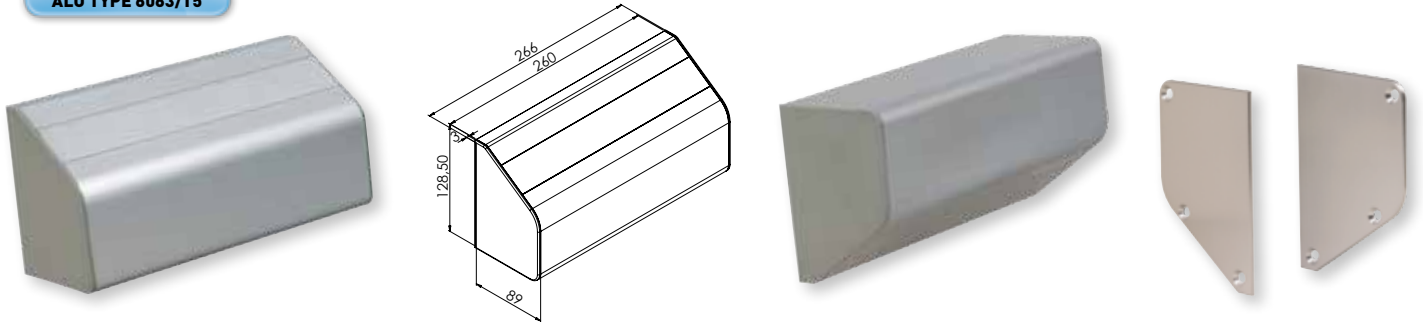

## TOEBEHOREN VOOR REEKS 300

### AFDEKKAP VOOR TREK EN DUWDEUREN

EBA

EF300C

Aluminium SATIN afdekkap voor EF300L & EF300/550Z met kunststof deksels

 0,7 kg

ALU TYPE 6063/T5

#### OPTIE :

EF300C/AEC

Aluminium SATIN deksels voor EF300C

 0,15 kg

RAL LAKWERK

OP AANVRAAG\*

(\*) Alle beschikbare RAL LAKWERK

### MONTAGE STEUN VOOR TEGENPLAAT REEKS EF300

EBA

EF300SCP

Montage steun voor tegenplaat reeks EF300

 0,2 kg

ALU TYPE 6061/T6