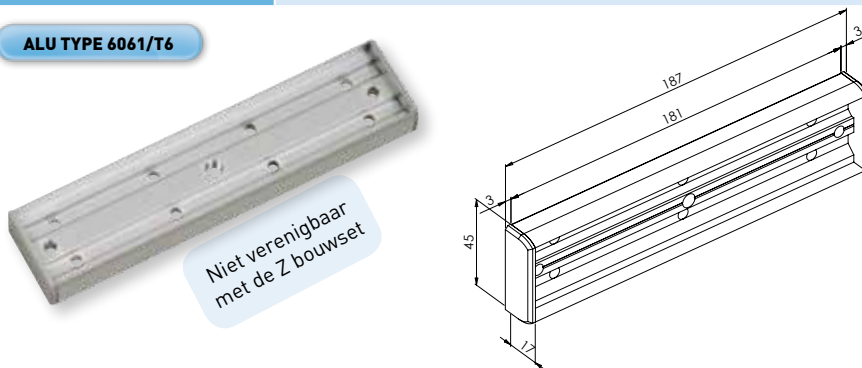

### MONTAGE STEUN VOOR TEGENPLAAT REEKS EF300

EBA

EF300SCP

Montage steun voor tegenplaat reeks EF300

 0,2 kg

ALU TYPE 6061/T6