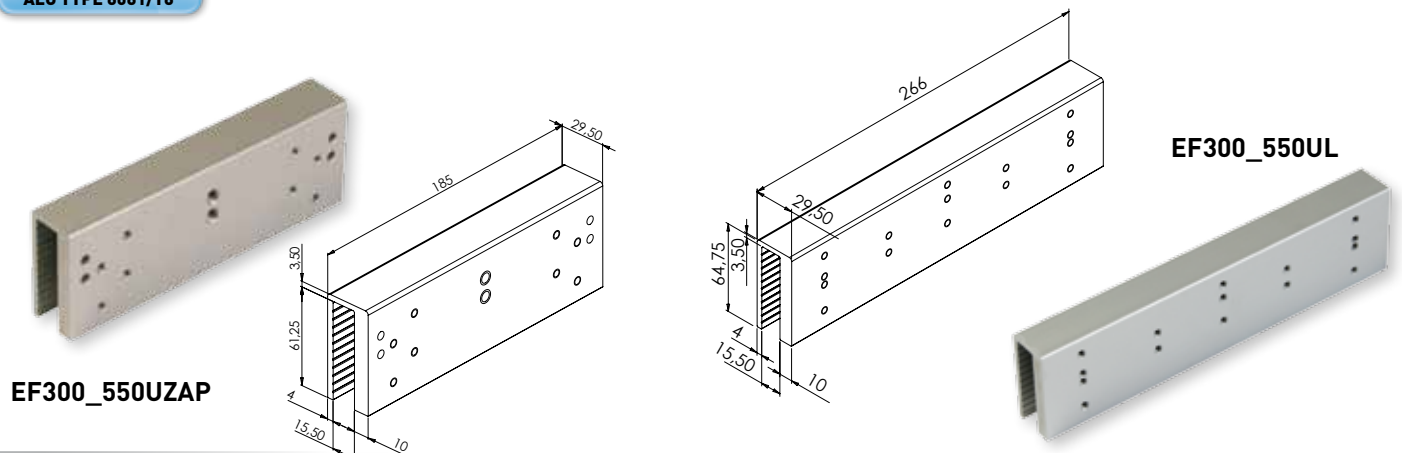

KIT U VOOR GLAZEN DEUREN

EBA

EF300_550UZAP

Kit U glazen deur vrij vleugel 10-13 mm voor EF300_550Z

0,52 kg

EF300_550UL

Kit U glazen deur vaste vleugel 10-13 mm voor EF300_550L

0,74 kg

ALU TYPE 6061/T6