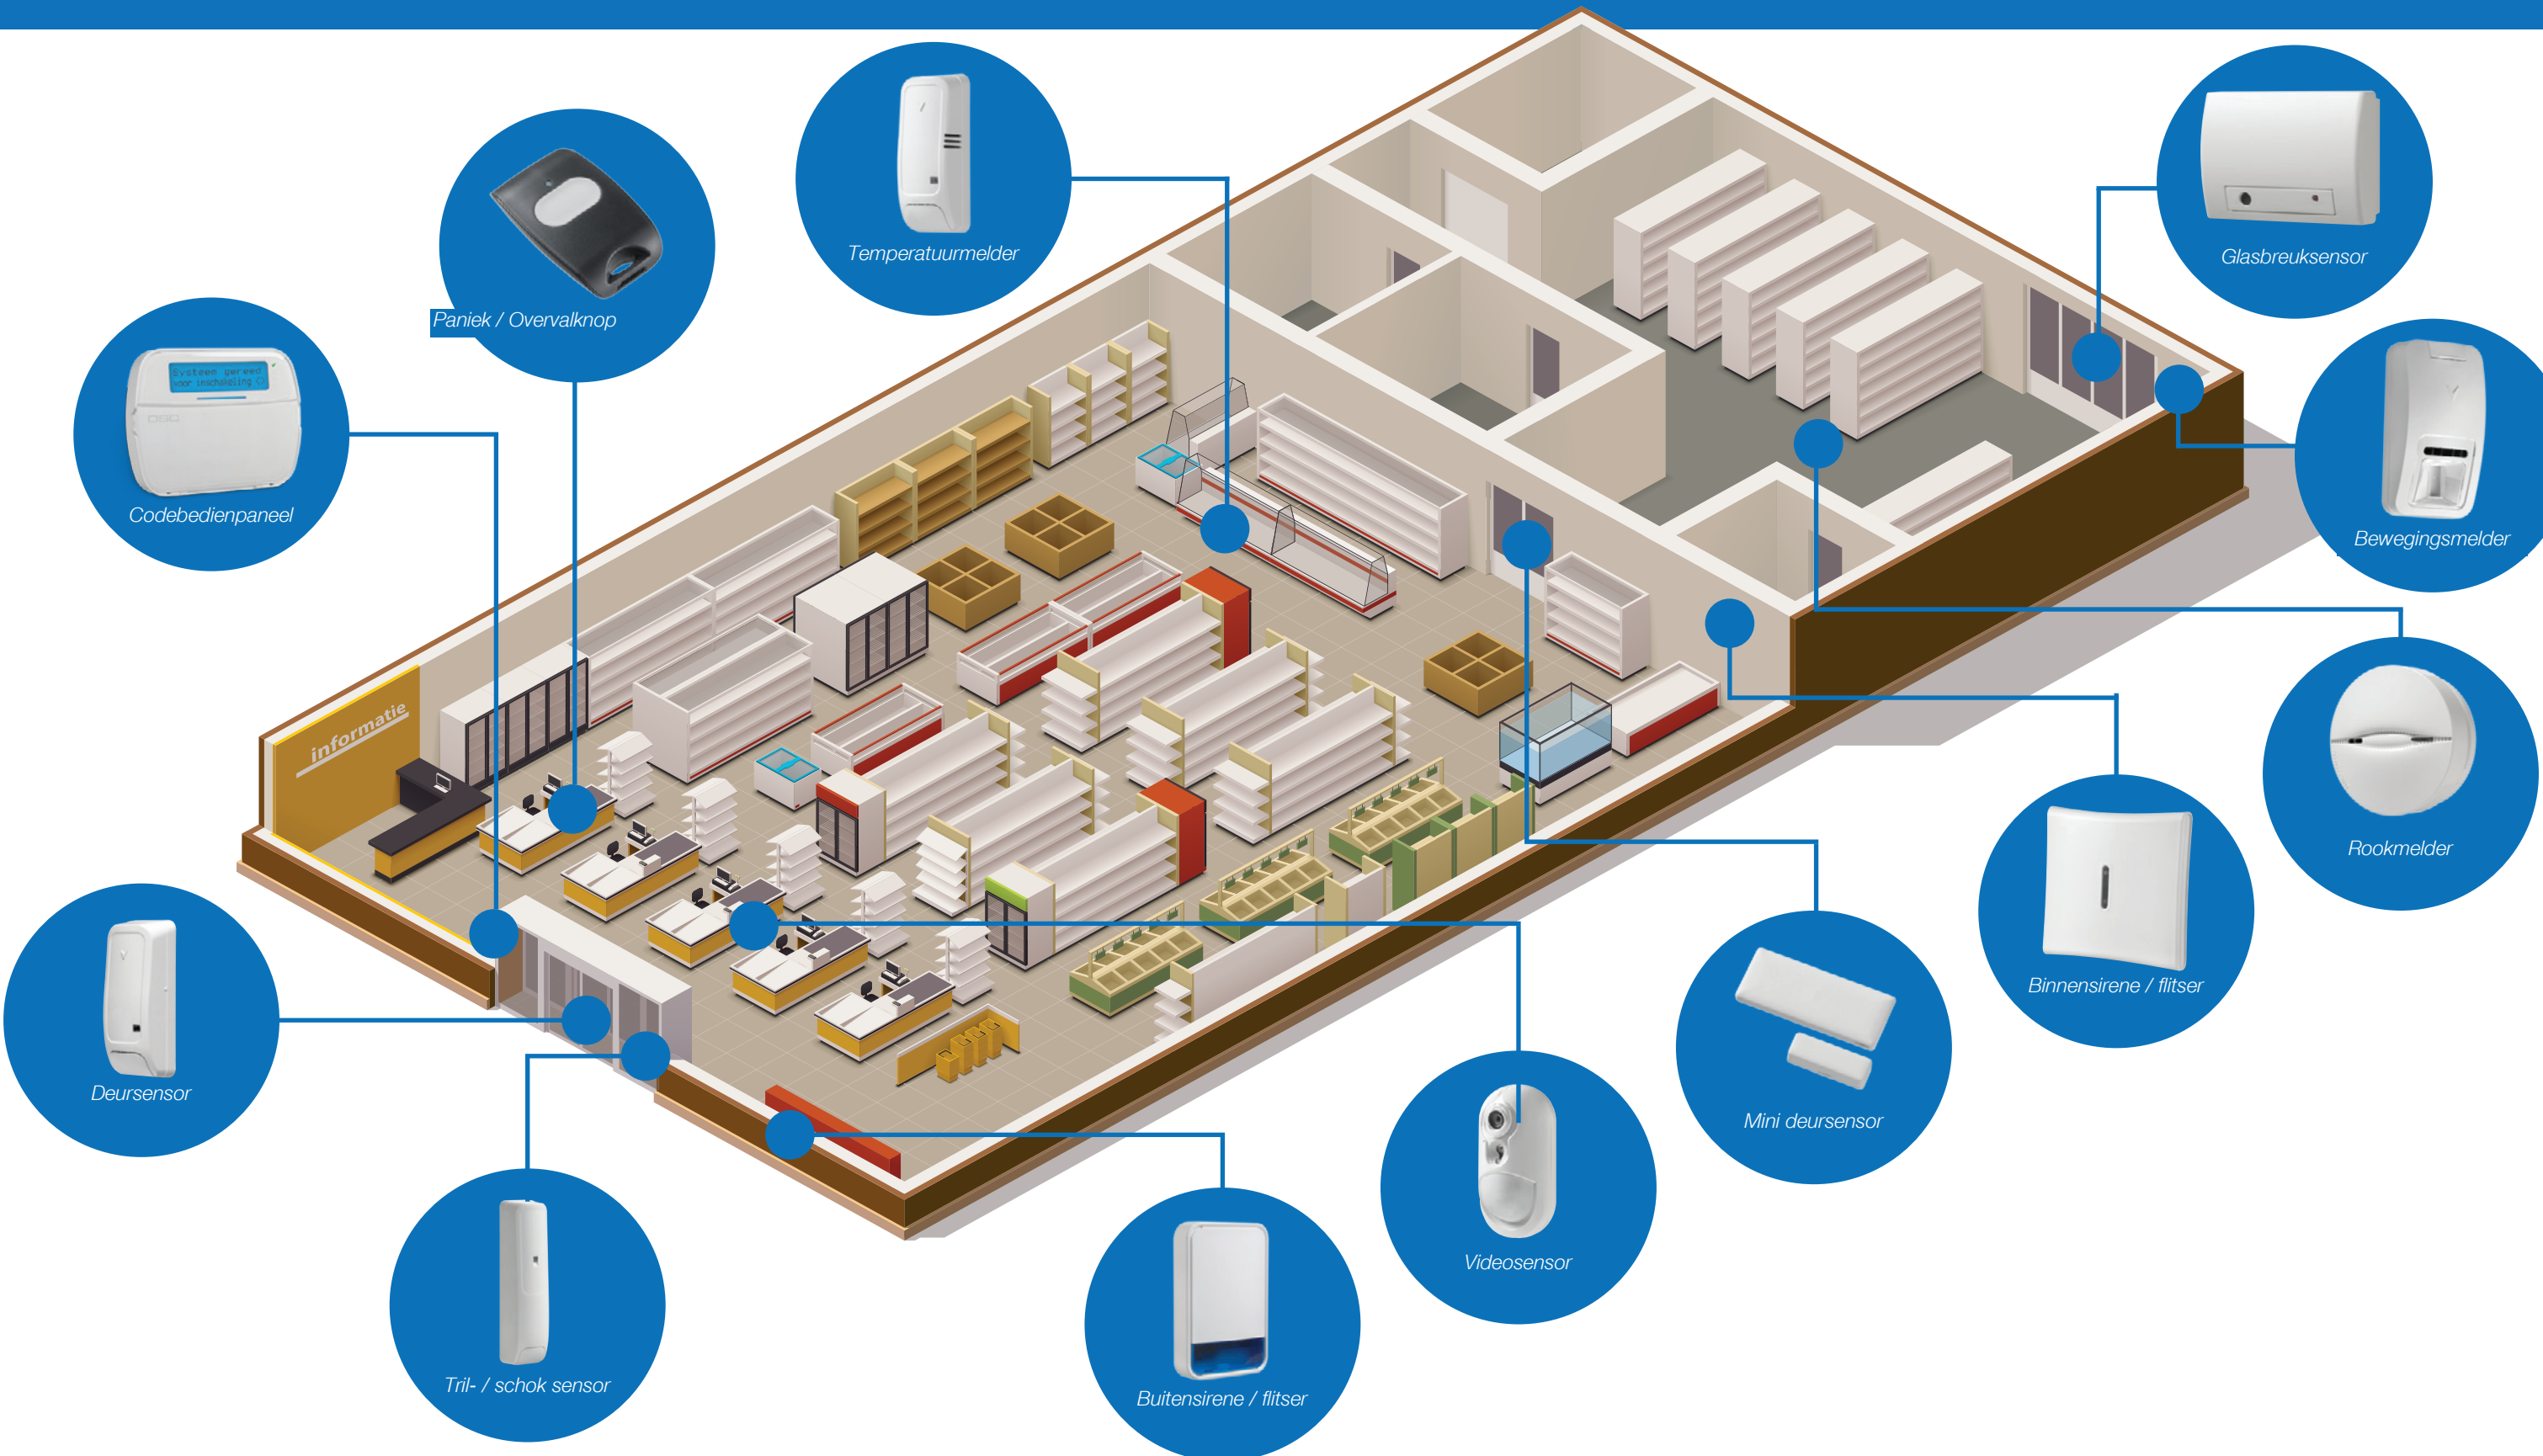

PowerG™
Technology for life

PowerG technologie

PowerNeo maakt gebruik van de 2-weg frequentie-verspringende draadloze PowerG techniek. Middels een RF-gateway of LCD bus bediendeel met geïntegreerde RF module maakt u van het alarm een hybride systeem. De kwaliteit in combinatie met de enorme reikwijdte van circa 2Km in open veld, veiligheid en functionaliteit evenaart geen enkel ander systeem. De communicatie tussen alle componenten is volledig bi directioneel en versleuteld.