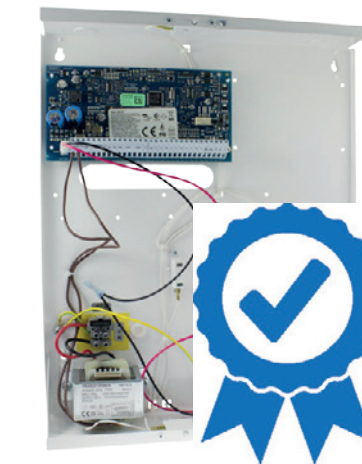

PowerG technologie

PowerNeo maakt gebruik van de 2-weg frequentie-verspringende draadloze PowerG techniek. Middels een RF-gateway of LCD bus bediendeel met geïntegreerde RF module maakt u van het alarm een hybride systeem. De kwaliteit in combinatie met de enorme reikwijdte van circa 2Km in open veld, veiligheid en functionaliteit evenaart geen enkel ander systeem. De communicatie tussen alle componenten is volledig bi directioneel en versleuteld.