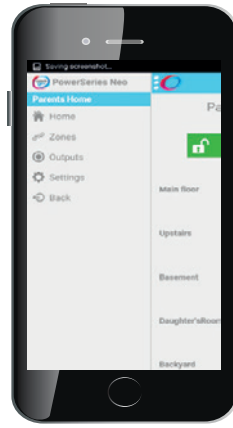

Functies die het verschil maken

Bediening met de app

PowerNeo kan optioneel worden gekoppeld met de PowerSeries Neo Go app voor Android en IOS apparaten. Middels de app kan men eenvoudig het systeem in- en uitschakelen, zone en uitgang statussen controleren. Het ontvangen van push notificaties in de app kan men meldingen direct ontvangen.

Koppel uw alarmsysteem

Maak de DSC PowerNeo een onderdeel van uw gebouwbeheer en/of domotica systeem. Van eenvoudige relais aansturingen tot geavanceerde netwerkoplossingen behoren tot de mogelijkheden. Videobewaking en toegangsbeheer kunnen worden gekoppeld en kunnen zelfs in een mobiele telefoon en webapplicatie worden weergegeven.