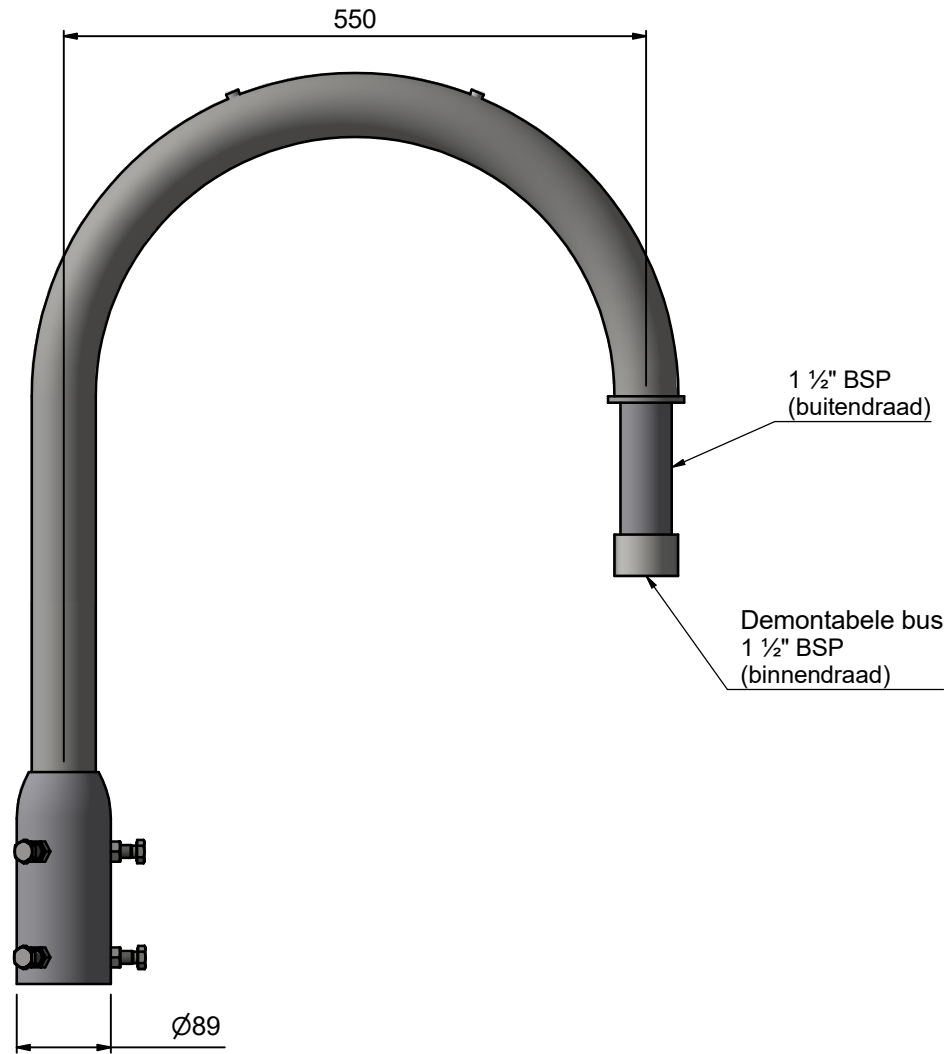

6590363002

Omschrijving: EUK 0.55 60 R275 PT76 Dome 1 1/2" BSP			
Projectie 	Schaal: 1 : 5	Formaat: A3	
Getekend: 22-1-2020	Specificatie nummer: 6590363002		Rev.: -
Tekenaar: HPE			

auteursrechten voorbehouden volgens de wet