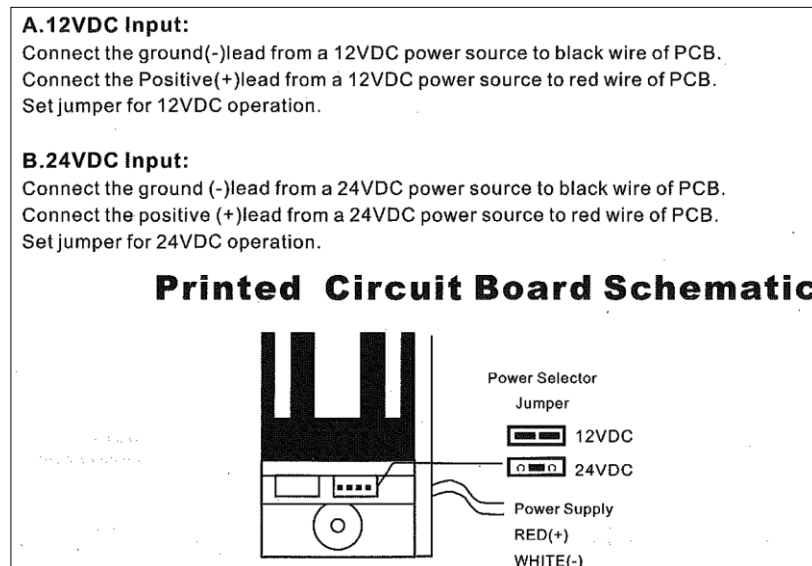

ML280M – Handleiding

Beschrijving

De ML280M is een enkele deur magnetisch slot met borpen.
Dit magnetische slot heeft een houdkracht van 280kg(600Lbs).
Het slot is geschikt voor: Houten deuren, Glazen deuren, Metalen deuren en Brandveilige deuren.

Parameters

- ✚ Spanning: 12V/24V DC
- ✚ Houdkracht: 280kg (600Lbs)
- ✚ Geschikt voor:
 - Houten deur
 - Glazen deur
 - Metalen deur
 - Brandveilige deur

Bedradingschema

Specificaties

Model	ML180M
Magnetisch Slot Type	Enkele Deur Magnetisch Slot Met Borgpen (600Lbs)
Slot Maat	231,6 x 41,6 x 24,5 mm
Armatuur plaat Maat	180 x 38 x 11 mm
Houdkracht	280kg (600Lbs)
Gebruiks Spanning	12/24V DC \pm 10%
Gebruiks Vermogen	12V/500mA 24V/250mA