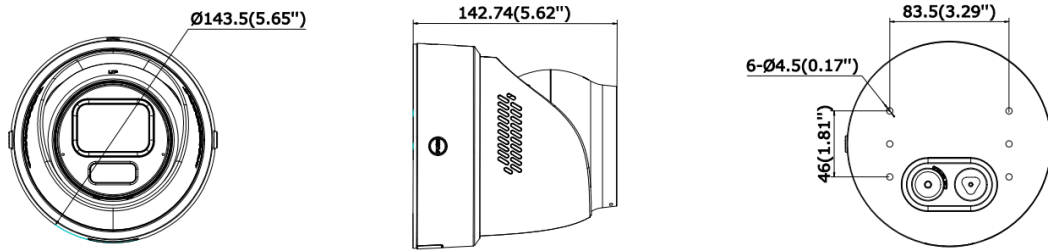

▪ Available Model

DS-2CD2H87G3-LIZS2UY/SL(2.8-12mm)

DS-2CD2H87G3-LIZS2UY/SL(2.8-12mm)OSTDBLK

DS-2CD2H87G3-LIZS2UY/SRB(2.8-12mm)

DS-2CD2H87G3-LIZS2UY/SRB(2.8-12)O-STDBLK

▪ Dimension

Unit: mm(inch)

▪ **Accessory**

▪ **Optional**

DS-1476ZJ-SUS	DS-1271ZJ-140-Y	DS-1273ZJ-140-Y	DS-1475ZJ-SUS	DS-1273ZJ-140B-Y

▪ **Installation Methods**

Corner Mounting DS-1476ZJ-SUS+DS-1253ZJ-L+DS-1273ZJ-140B-Y	Pendant Mounting DS-1271ZJ-140-Y	Wall Mounting DS-1273ZJ-140-Y	Wall Mounting DS-1273ZJ-140B-Y+DS-1253ZJ-L	Vertical Pole Mounting DS-1475ZJ-SUS+DS-1253ZJ-L+DS-1273ZJ-140B-Y